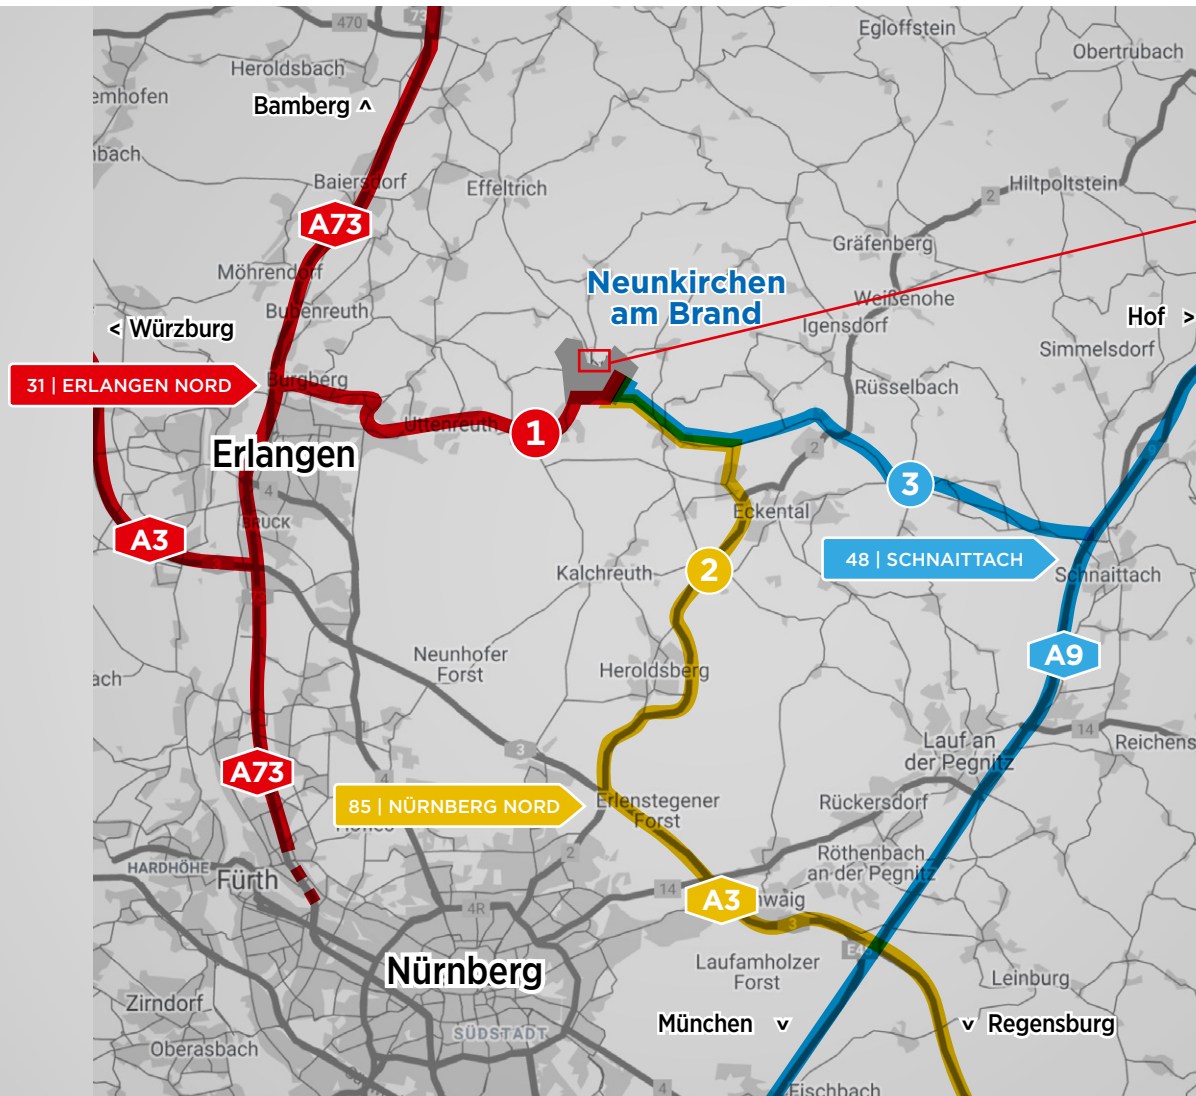

Veoautode marsruut

Tietoa kuorma -autojen reiteistä

Plán trasy pro  
nákladní auta

Kamyon navigasyon  
için rota özellikleri

Камионен маршрут

**A3**

- > 34 | Autobahnkreuz  
Fürth/Erlangen
- > A73
- > Erlangen Nord
- > Uttenreuth (St2240)
- > Neunkirchen am Brand

**A73**

- > 31 | Erlangen Nord
- > Uttenreuth (St2240)
- > Neunkirchen am Brand

**A3**

- > 85 | Nürnberg Nord B2
- > B2
- > Eckental (St2240)
- > Kleinsendelbach
- > Neunkirchen am Brand

**A9**

- > 48 | Schnaittach (St2236)
- > (St2740)
- > Kleinsendelbach (St2240)
- > Neunkirchen am Brand

**ORTSDURCHFAHRT  
VERMEIDEN!**

- EN** Avoid driving through town!
- RU** Движение в населенном пункте ограничено!
- PL** Brak przejazdu!
- RO** Evitați să treceți prin oraș!
- LV** Izvairieties braukt pa pilsētu!
- ET** Izvairieties braukt pa pilsētu!
- FI** Vältä ajamista kaupungin läpi!
- CS** Vyhňte se průjezdu obcí!
- TR** Şehrin içinden geçmekten kaçınin!
- BU** Избягвайте да шофирате през града!