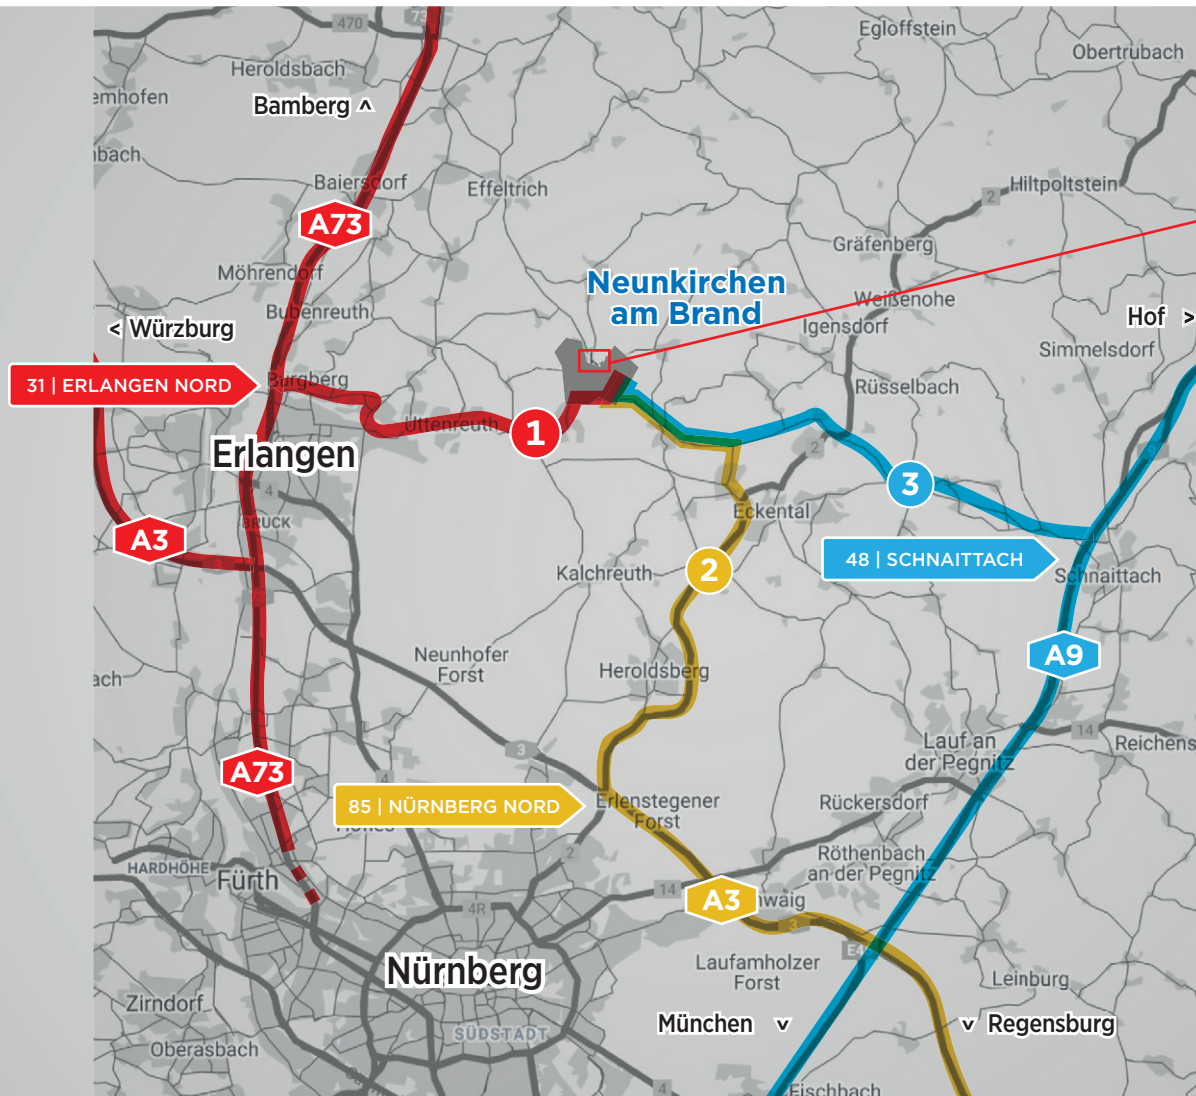

Veoautode marsruut

Tietoa kuorma -autojen reiteistä

Plán trasy pro
nákladní auta

Kamyon navigasyon
için rota özellikleri

Камионен маршрут

A3

- > 34 | Autobahnkreuz Fürth/Erlangen
- > A73
- > Erlangen Nord
- > Uttenreuth (St2240)
- > Neunkirchen am Brand

A73

- > 31 | Erlangen Nord
- > Uttenreuth (St2240)
- > Neunkirchen am Brand

A3

- > 85 | Nürnberg Nord B2
- > B2
- > Eckental (St2240)
- > Kleinsendelbach
- > Neunkirchen am Brand

A9

- > 48 | Schnaittach (St2236)
- > (St2740)
- > Kleinsendelbach (St2240)
- > Neunkirchen am Brand

**ORTSDURCHFAHRT
VERMEIDEN!**

- EN** Avoid driving through town!
- RU** Движение в населенном пункте ограничено!
- PL** Brak przejazdu!
- RO** Evitați să treceți prin oraș!
- LV** Izvairieties braukt pa pilsētu!
- ET** Izvairieties braukt pa pilsētu!
- FI** Vältä ajamista kaupungin läpi!
- CS** Vyhňte se průjezdu obcí!
- TR** Şehrin içinden geçmekten kaçınin!
- BU** Избягвайте да шофирате през града!

A Tavarán vastaanotto
B Lähtevät tavarat

A Příjem zboží
B Výdej zboží

A Mal giri
B Mal çıkışı

A приемане на стоки
B Изходящи стоки

A NAF Neunkirchener Achsenfabrik AG

Schwabachstraße 1a
91077 Neunkirchen am Brand
Germany